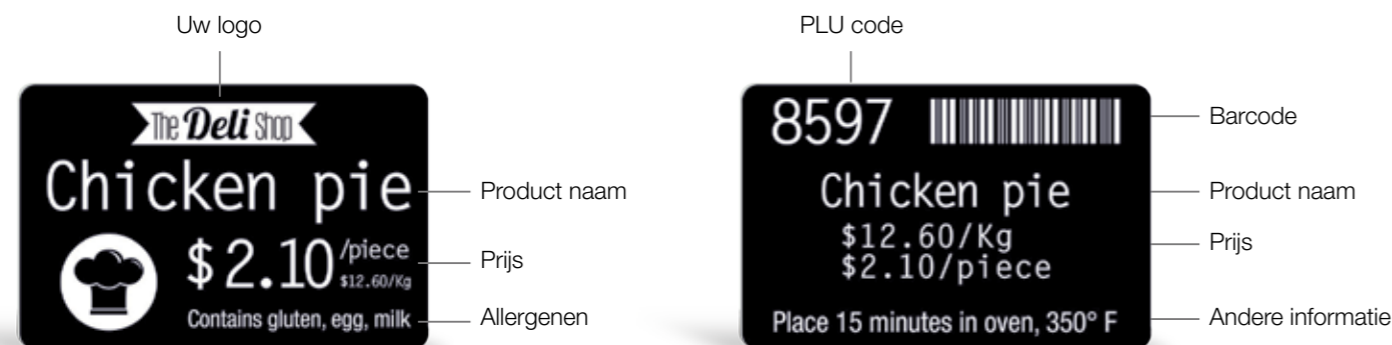

KIES VOOR DEZE PERFECTE OPLOSSING

- **Ideaal formaat:** door het printen op creditcard formaat kunt u duidelijk uw informatie kwijt zonder dat het zicht op uw product weg neemt u kan op twee zijden printen zodat u ook informatie op de achterzijde van de kaart kan zetten voor uw medewerkers achter de toonbank.
- **Conform de huidige normen:** zet al uw productinformatie op de kaart (herkomst, valuta, prijs, gewicht, barcodes, ingrediënten, allergenen, etc.).

VOORKANT VAN DE KAART INFORMATIE VOOR DE KLANT

ACHTERKANT VAN DE KAART VOOR UW INFORMATIE